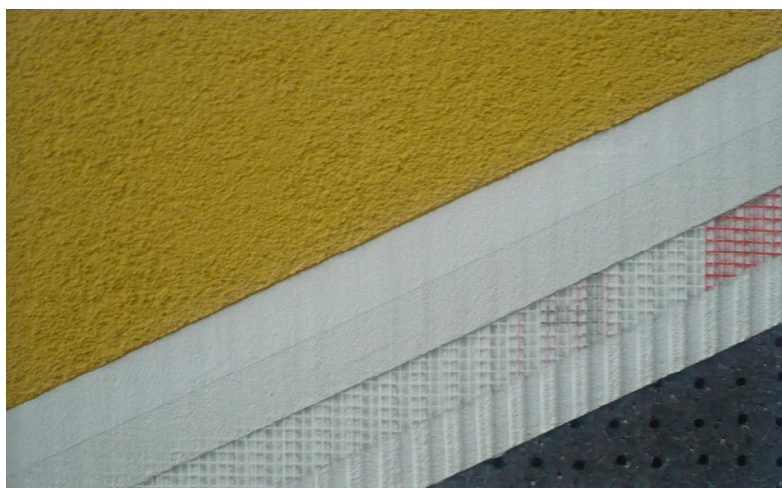

Kontaktní zateplovací systémy ETICS

Fasádní polystyren

- lepicí tmel
- fasádní polystyren
- talířové hmiždinky
- stěrkový tmel
- armovací tkanina
- penetrace
- tenkovrstvá omítka
 - akrylát
 - silikát
 - silikon

Minerální fasádní vata

- lepicí tmel
- minerální vata
- talířové hmiždinky
- stěrkový tmel
- armovací tkanina
- penetrace
- tenkovrstvá omítka
 - akrylát
 - silikát
 - silikon

Difúzně otevřený systém

- difúzní lepicí tmel
- difúzně otevřený polystyren
- talířové hmiždinky
- difúzní stěrkový tmel
- armovací tkanina
- penetrace
- tenkovrstvá omítka
 - silikát
 - silikon