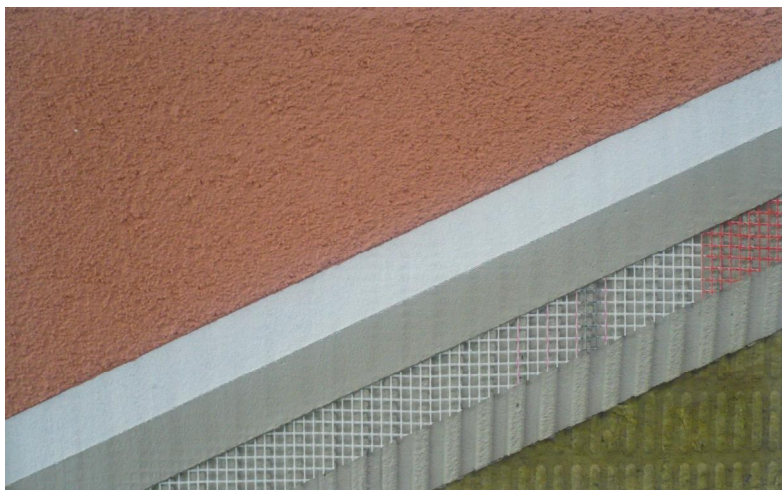

Kontaktní zateplovací systémy ETICS

Fasádní polystyren

- lepicí tmel
- fasádní polystyren
- talířové hmiždinky
- stěrkový tmel
- armovací tkanina
- penetrace
- tenkovrstvá omítka
 - akrylát
 - silikát
 - silikon

Minerální fasádní vata

- lepicí tmel
- minerální vata
- talířové hmiždinky
- stěrkový tmel
- armovací tkanina
- penetrace
- tenkovrstvá omítka
 - akrylát
 - silikát
 - silikon

Difúzně otevřený systém

- difúzní lepicí tmel
- difúzně otevřený polystyren
- talířové hmiždinky
- difúzní stěrkový tmel
- armovací tkanina
- penetrace
- tenkovrstvá omítka
 - silikát
 - silikon